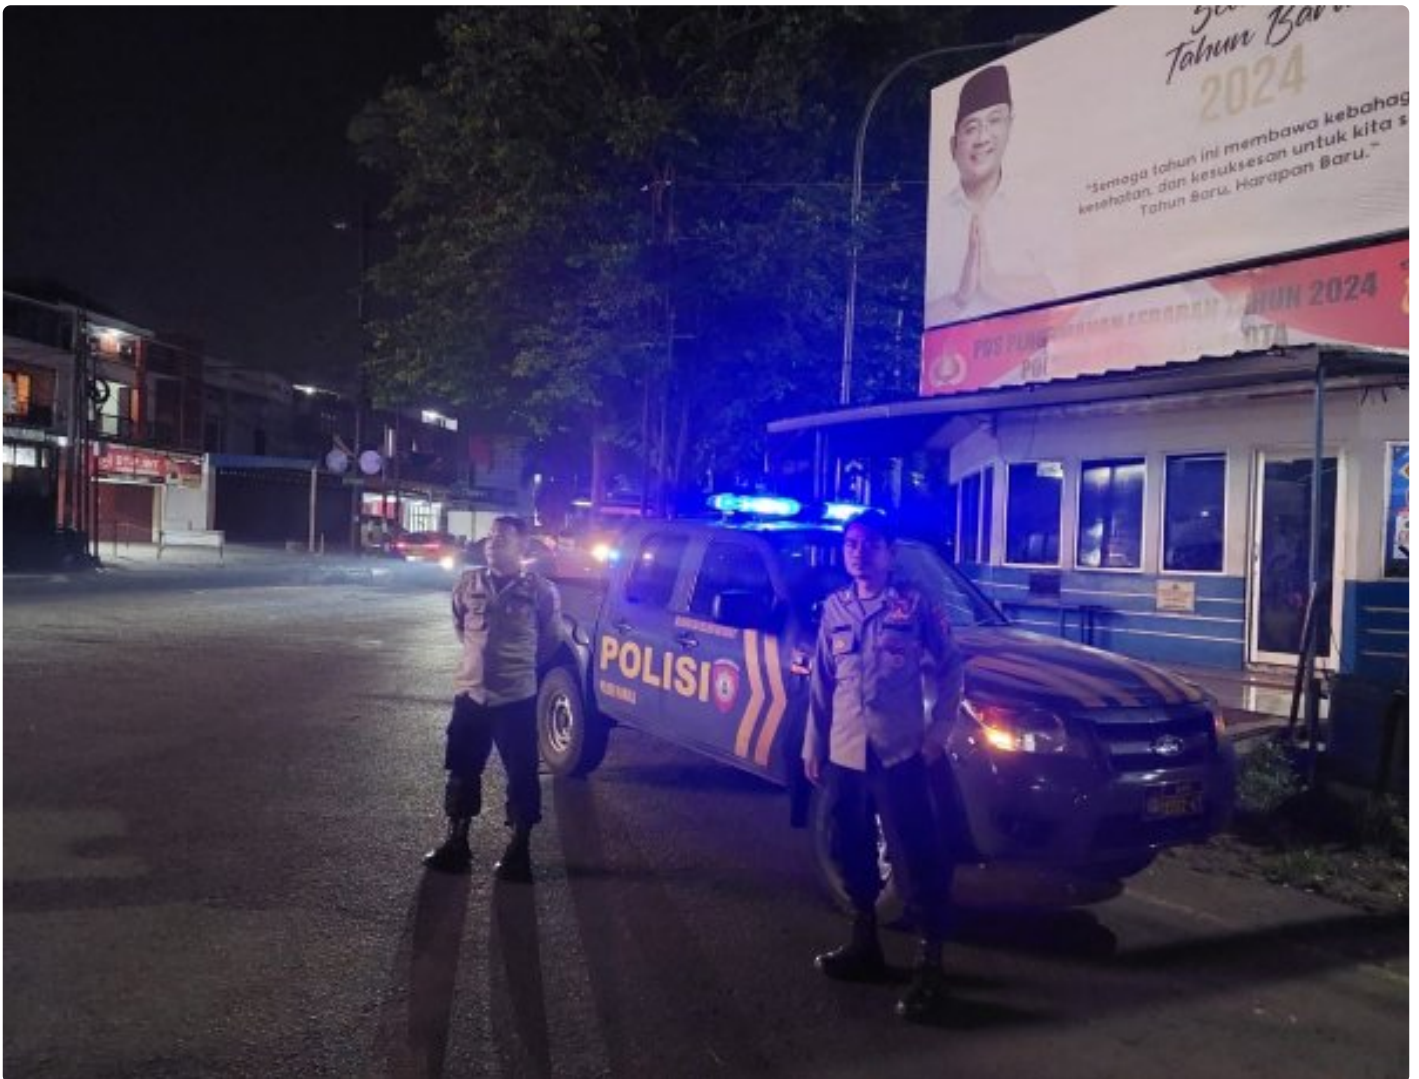

## Polsek Kawalu Tingkatkan Patroli Biru, Sumbangsih Pemukiman Warga

Tasikmalaya Kota - [KOTATASIKMALAYA.PUBLIKJABAR.COM](http://KOTATASIKMALAYA.PUBLIKJABAR.COM)

May 16, 2024 - 14:44

Polsek Kawalu Tingkatkan Patroli Biru, Sumbangsih Pemukiman Warga

POLRES TASIK KOTA –

Giat rutin Polsek Kawalu Polres Tasikmalaya Kota melaksanakan patroli malam antisipasi gangguan Kamtibmas dan memberikan himbauan kamtibmas kepada masyarakat.

Rabu, (15/05/2024)

Kegiatan patroli malam dengan sasaran perbankan, pertokoan, pemukiman penduduk dan lokasi yang di anggap rawan gangguan kamtibmas pada malam hari.

Kegiatan patroli merupakan upaya kepolisian dalam rangka menjaga situasi keamanan dan ketertiban masyarakat serta mencegah dan meminimalisir terjadinya tindak kejahatan serta memberikan himbauan kamtibmas juga mengajak warga untuk lebih meningkatkan kewaspadaan.